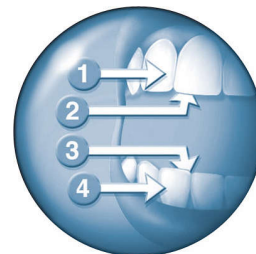

Quadpacer

Le minuteur Quadpacer à intervalles de 30 secondes permet un brossage uniforme.