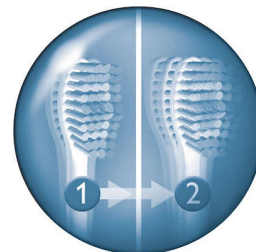

Fonction de commande à deux vitesses

Fonction de commande à deux vitesses