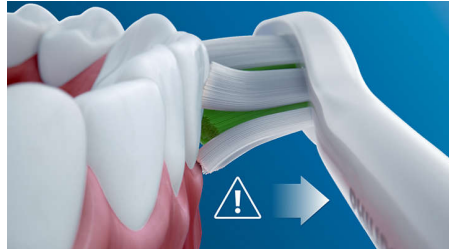

- Faites votre choix parmi trois modes

Points forts

Des dents naturellement plus blanches

Clipsez la tête de brosse W2 Optimal White pour éliminer les taches en surface et révéler un sourire plus éclatant. Avec ses brins centraux d'élimination des taches densément implantés, il est cliniquement prouvé qu'elle éclaircit les dents en seulement une semaine.

Trois modes

Cette brosse à dents vous permet d'adapter votre brossage en fonction de vos besoins grâce à un choix entre trois modes. Le mode Clean est le mode standard pour un nettoyage impeccable. Le mode White est idéal pour éliminer les taches en surface. Le mode Gum Care ajoute une minute à puissance réduite au brossage, pour un massage en douceur des gencives.

Brossage sûr, tout en douceur

Vous pouvez compter sur une expérience de brossage sûre : notre technologie sonore est adaptée à une utilisation avec des appareils

orthodontiques, plombages, couronnes et facettes. Elle contribue à la prévention des caries et améliore la santé des gencives.

Surveillez votre pression de brossage

Un brossage trop énergique peut endommager vos dents et vos gencives. Pour éviter cela, votre brosse à dents Philips Sonicare ProtectiveClean produit de légères impulsions sonores pour vous rappeler d'appuyer moins fort.