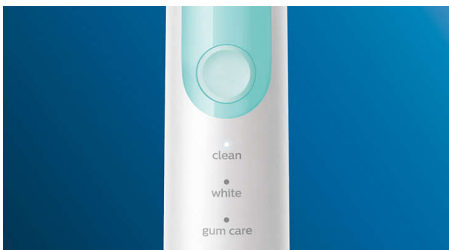

- Faites votre choix parmi trois modes

Points forts

Des dents naturellement plus blanches

Clipsez la tête de brosse W2 Optimal White pour éliminer les taches en surface et révéler un sourire plus éclatant. Avec ses brins centraux d'élimination des taches densément implantés, il est cliniquement prouvé qu'elle éclaircit les dents en seulement une semaine.

Trois modes

Cette brosse à dents vous permet d'adapter votre brossage en fonction de vos besoins grâce à un choix entre trois modes. Le mode Clean est le mode standard pour un nettoyage impeccable. Le mode White est idéal pour éliminer les taches en surface. Le mode Gum Care ajoute une minute à puissance réduite au brossage, pour un massage en douceur des gencives.