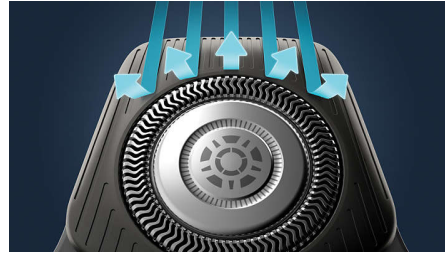

Capteur Power Adapt

Ce rasoir électrique est équipé d'un capteur intelligent de pilosité faciale qui détecte la densité des poils 125 fois par seconde. Cette technologie ajuste automatiquement la puissance de coupe pour vous procurer un rasage en douceur et sans effort.

Têtes flexibles 360-D

Conçu pour suivre les contours de votre visage, ce rasoir électrique Philips est doté de têtes entièrement flexibles qui pivotent à 360° pour un rasage impeccable et confortable.

Têtes de précision Hair-Guide