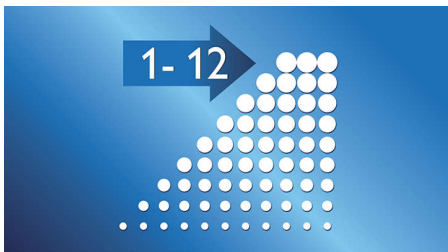

Kepala sikat yang canggih

Kepala sikat dengan leher ramping bersudut dan ujung bulu sikat bulat, dirancang agar sesuai dengan kontur gigi untuk meningkatkan kemampuan manuver.

Easy-start

Secara perlahan menaikkan daya pembersihan pada 12 pemakaian pertama, untuk menikmati pengalaman mudah menggunakan Sonicare