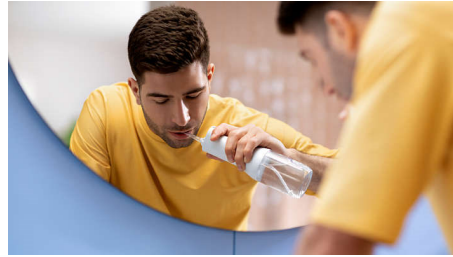

Limpieza completa en 60 segundos

Accede a esas zonas de difícil acceso con una boquilla que gira 360 grados, para poder utilizar el dispositivo en cualquier orientación. Consigue una limpieza a fondo de 360° en solo 60 segundos de principio a fin.