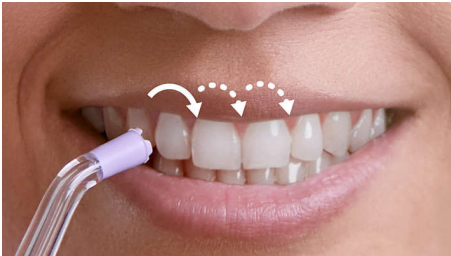

Elimina hasta el 99,9 % de la placa* en zonas tratadas

Limpieza a fondo sin esfuerzo entre los dientes para mejorar la salud de las encías. La exclusiva punta Quad Stream limpia más superficie con menos esfuerzo para ofrecer una limpieza interdental más efectiva y sencilla en todo momento.

Faster, more effective flossing

- 2 modos de limpieza interdental, 3 intensidades
- Limpieza completa en 60 segundos
- La tecnología Pulse Wave te guía de un diente a uno
- Tecnología Quad Stream para una limpieza entre los dientes más rápida y eficaz

Deja que el DiamondClean 9000 se adapte a tus necesidades

- Experiencia de cepillado personalizada

PHILIPS
sonicare

Destacados

Tecnología Quad Stream

La exclusiva punta Quad Stream en forma de X separa el flujo en 4 chorros de agua para cubrir más área entre los dientes y a lo largo de la línea de las encías. Consigue una limpieza más rápida y profunda sin la molestia de usar hilo dental.

Tecnología Pulse Wave

Las suaves pulsaciones de agua te llevan de un diente a otro en el modo de limpieza profunda, para obtener unos resultados óptimos.

2 modos, 3 intensidades

Elige la limpieza que mejor se adapte a tu sonrisa. El modo Limpieza proporciona un flujo continuo para una limpieza diaria eficaz. Usa el modo de limpieza en profundidad para una