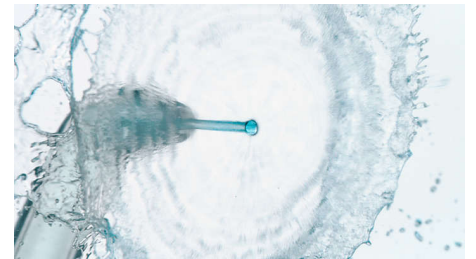

Punta estándar para la limpieza de zonas concretas

Una punta estándar de un solo flujo aumenta la presión para la limpieza de una zona y la eliminación de restos de alimentos cuando lo necesites.