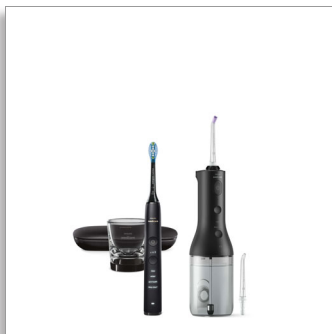

Philips Sonicare Cordless
Power Flosser
DiamondClean 9000

Irrigador oral + cepillo dental
Tecnología Quad Stream
Las ondas de pulsos te guían

HX3866/43

Limpieza interdental renovada con tecnología Quad Stream

Elimina hasta el 99,9 % de la placa* en zonas tratadas

Limpieza a fondo sin esfuerzo entre los dientes para mejorar la salud de las encías. La exclusiva punta Quad Stream limpia más superficie con menos esfuerzo para ofrecer una limpieza interdental más efectiva y sencilla en todo momento.

Faster, more effective flossing

- 2 modos de limpieza interdental, 3 intensidades
- Limpieza completa en 60 segundos
- La tecnología Pulse Wave te guía de un diente a uno
- Tecnología Quad Stream para una limpieza entre los dientes más rápida y eficaz

Deja que el DiamondClean 9000 se adapte a tus necesidades

- Experiencia de cepillado personalizada

PHILIPS
sonicare

Destacados

Tecnología Quad Stream

La exclusiva punta Quad Stream en forma de X separa el flujo en 4 chorros de agua para cubrir más área entre los dientes y a lo largo de la línea de las encías. Consigue una limpieza más rápida y profunda sin la molestia de usar hilo dental.