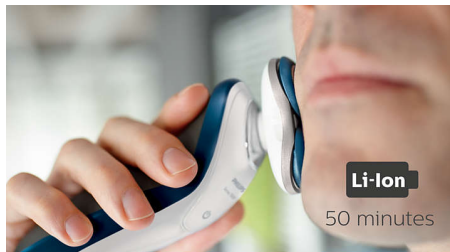

50 perc vezeték nélküli borotválkozás

Az energiatakarékos, hatékony lítium-ion akkumulátor rendszer két kényelmes lehetőséget kínál: Töltse egy órán keresztül az akár 50 perces borotválkozási idő érdekében, vagy végezzen gyorsöltést egy teljes borotválkozáshoz. Az összes Shaver series 7000 modellt úgy tervezték, hogy kizárólag vezeték nélküli módban működjenek, ezáltal garantálható a biztonság nedves környezetben is.