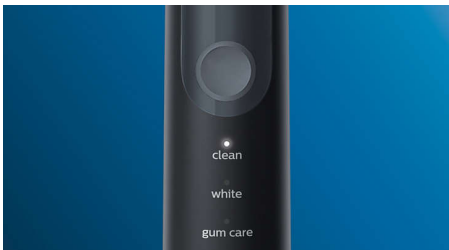

Trois modes

Cette brosse à dents vous permet d'adapter votre brossage en fonction de vos besoins grâce à un choix entre trois modes. Le mode Clean est le mode standard pour un nettoyage impeccable. Le mode White est idéal pour éliminer les taches en surface. Le mode

Gum Care ajoute une minute à puissance réduite au brossage, pour un massage en douceur des gencives.