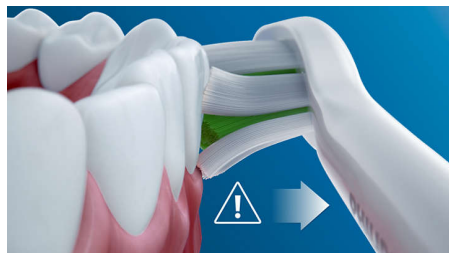

Surveillez votre pression de brossage

Un brossage trop énergique peut endommager vos dents et vos gencives. Pour éviter cela, votre brosse à dents Philips Sonicare ProtectiveClean produit de légères impulsions sonores pour vous rappeler d'appuyer moins fort.