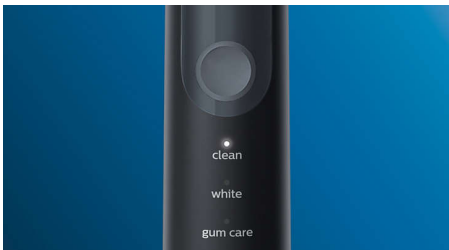

## Des dents naturellement plus blanches

Clipsez la tête de brosse W2 Optimal White pour éliminer les taches en surface et révéler un sourire plus éclatant. Avec ses brins centraux d'élimination des taches densément implantés, il est cliniquement prouvé qu'elle éclaircit les dents en seulement une semaine.

## Améliore la santé des gencives

Les brins de haute qualité densément implantés procurent un brossage en douceur qui élimine la plaque dentaire le long des gencives, afin d'améliorer la santé des gencives jusqu'à 100 % plus efficacement qu'une brosse à dents manuelle, tandis que l'extrémité est spécialement conçue pour vous permettre d'atteindre facilement les dents du fond.

## Trois modes

Cette brosse à dents vous permet d'adapter votre brossage en fonction de vos besoins grâce à un choix entre trois modes. Le mode Clean est le mode standard pour un nettoyage impeccable. Le mode White est idéal pour éliminer les taches en surface. Le mode