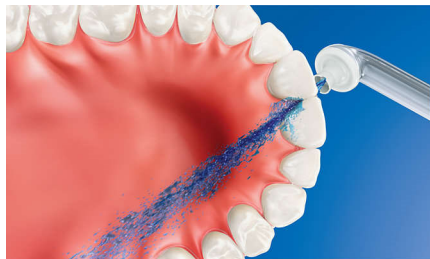

## 音波水流で歯間の歯垢を除去

振動と振幅により音波水流を発生させ、毛先の届きにくい所（歯と歯の間や、歯と歯ぐきの間）の歯垢を除去します。

## 最大 99.9% の歯垢を除去

洗浄部分の歯垢を最大 99.9% 除去します。  
\*\*\*

## マイクロの水滴を用いた独自技術

空気とマウスウォッシュまたは水を組み合わせ、パワフルかつやさしく歯間と歯肉縁を洗浄する当社の独自技術で、その歯垢除去に効果的です。