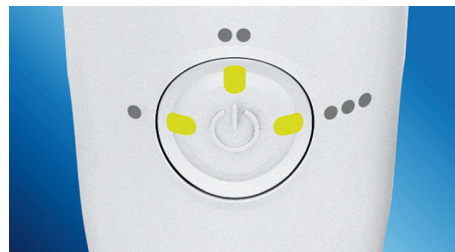

3段階の噴射力設定

エアーフロスウルトラのパワフルな噴射機能は、好みに合わせてカスタマイズできます。作動ボタンを押すごとに、シングル、ダブル、トリプルバーストに切り替わります。