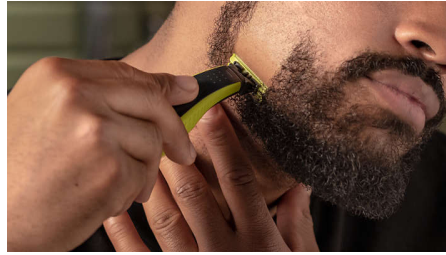

## Technologie unique OneBlade

Conçu pour la stylisation du visage et du corps, le Philips OneBlade taille, stylise et rase votre toutes les hauteurs de poils. Il permet un rasage simple et confortable grâce à son revêtement lisse et à ses bords arrondis. Et l'élément de coupe décrit 200 mouvements par seconde pour couper efficacement les poils les plus longs.

## Taillez

Taillez votre barbe de 3 jours à la hauteur de votre choix. Votre rasoir pour le visage Philips OneBlade est fourni avec 3 sabots barbe de 3 jours : 1 mm pour un effet « barbe naissante », 3 mm pour une coupe courte et 5 mm pour une coupe plus longue.

## Définissez les contours

Obtenez des lignes précises en quelques secondes grâce à la lame double sens permettant de voir chaque poil à couper.

## Rasez

Le rasoir OneBlade ne rase pas aussi près qu'une lame traditionnelle, ce qui lui permet de préserver votre peau. Rasez facilement toutes les longueurs de poils à contre-sens.