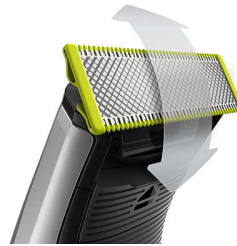

Système de protection

Fixez le système de protection pour une sécurité supplémentaire sur les zones sensibles du corps.

Sabot corps clipsable

Fixez simplement le sabot corps de 3 mm pour tailler dans n'importe quelle direction.

Sabot de précision 14 hauteurs de coupe

Un rasoir étanche qui vous permet de couper les poils à la hauteur de votre choix grâce à ses 14 réglages différents, de 0,4 mm à 10 mm.

Lame double sens

OneBlade suit les contours de votre visage pour raser efficacement et confortablement, même les zones difficiles d'accès. Déplacez la lame double sens dans n'importe quelle direction pour définir vos contours et créer des lignes parfaites.