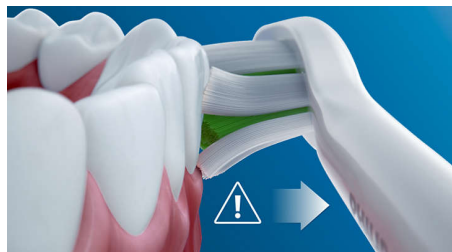

Jälgi oma harjamissurvet

Liiga tugev harjamine võib kahjustada hambaid ja igemeid. Selle vältimiseks pulseerib Philips Sonicare'i ProtectiveClean õrnalt, andes märku survet vähendada.