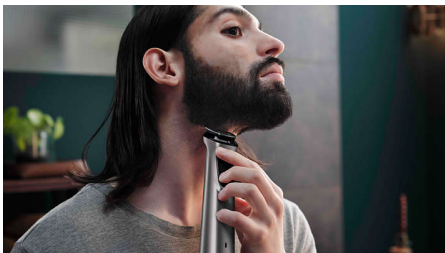

- Máxima precisión con el doble de cuchillas

Versatilidad

- Consigue detalles a la perfección
- Evita el vello de la nariz y de las orejas
- Corta el pelo a tu medida
- Cuchillas autoafilables para un resultado uniforme
- La afeitadora de precisión perfecciona los bordes de tus mejillas, mentón y cuello
- Olvídate del vello corporal no deseado

Destacados

Tecnología DualCut

Esta máquina para cortar cabello todo en uno cuenta con la tecnología avanzada DualCut para una máxima precisión. Viene con cuchillas dobles y está diseñada para mantenerse tan afilada como el primer día.

Consigue líneas perfectas y rectas y recorta de manera uniforme el vello más grueso, gracias a las precisas cuchillas de acero de la cortadora de barba y vello corporal. Estas cuchillas anticorrosivas no se oxidan y se autoafilan para durar más tiempo.

Afeitadora corporal con protector para la piel

Afeita con toda comodidad la zona bajo el cuello con nuestro exclusivo sistema de protección de la piel que protege incluso las áreas más sensibles del cuerpo para que puedas afeitarte a una longitud de 0.5 mm