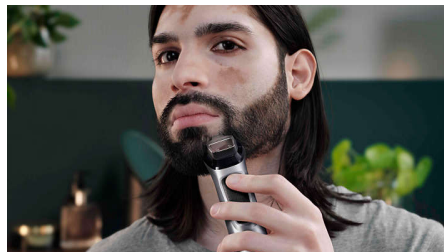

Destacados

Tecnología DualCut

Esta máquina para cortar cabello todo en uno cuenta con la tecnología avanzada DualCut para una máxima precisión. Viene con cuchillas dobles y está diseñada para mantenerse tan afilada como el primer día.

Consigue líneas perfectas y rectas y recorta de manera uniforme el vello más grueso, gracias a las precisas cuchillas de acero de la cortadora de barba y vello corporal. Estas cuchillas anticorrosivas no se oxidan y se autoafilan para durar más tiempo.

Afeitadora corporal con protector para la piel

Afeita con toda comodidad la zona bajo el cuello con nuestro exclusivo sistema de protección de la piel que protege incluso las áreas más sensibles del cuerpo para que puedas afeitarte a una longitud de 0.5 mm

Afeitadora de precisión

Utiliza la afeitadora de precisión después del recorte para arreglar los bordes en tus mejillas, mentón y cuello.

Cuchilla de metal para detalles

El diseño angosto de la afeitadora de precisión de acero facilita la realización de detalles pequeños de forma exacta.