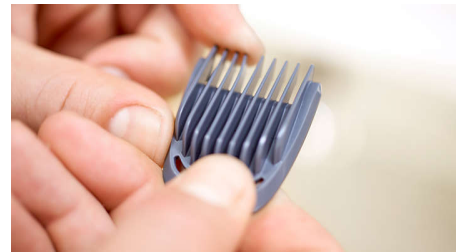

Consigue líneas perfectas y rectas y recorta de manera uniforme el vello más grueso, gracias a las precisas cuchillas de acero de la cortadora de barba y vello corporal. Estas cuchillas anticorrosivas no se oxidan y se autoafilan para durar más tiempo.

Afeitadora de precisión

Utiliza la afeitadora de precisión después del recorte para arreglar los bordes en tus mejillas, mentón y cuello.

Cuchilla de metal para detalles

El diseño angosto de la afeitadora de precisión de acero facilita la realización de detalles pequeños de forma exacta.

Recortador para nariz y orejas

Evita los cortes y rasguños, ya que la cortadora de cabello todo en uno quita rápidamente el vello no deseado de la nariz y las orejas.

8 peines recortadores resistentes a impactos