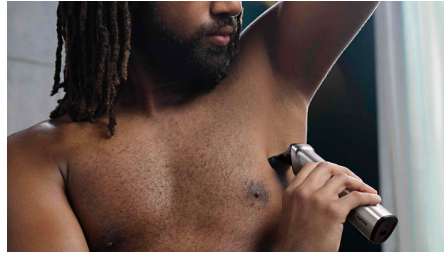

- Máxima precisión con el doble de cuchillas

Versatilidad

- Consigue detalles a la perfección
- Evita el vello de la nariz y de las orejas
- Corta el pelo a tu medida
- Cuchillas autoafilables para un resultado uniforme
- La afeitadora de precisión perfecciona los bordes de tus mejillas, mentón y cuello
- Olvídate del vello corporal no deseado

Consigue líneas perfectas y rectas y recorta de manera uniforme el vello más grueso, gracias a las precisas cuchillas de acero de la cortadora de barba y vello corporal. Estas cuchillas anticorrosivas no se oxidan y se autoafilan para durar más tiempo.

Afeitadora corporal con protector para la piel

Afeita con toda comodidad la zona bajo el cuello con nuestro exclusivo sistema de protección de la piel que protege incluso las áreas más sensibles del cuerpo para que puedas afeitarte a una longitud de 0.5 mm

Afeitadora de precisión

Utiliza la afeitadora de precisión después del recorte para arreglar los bordes en tus mejillas, mentón y cuello.

Cuchilla de metal para detalles

El diseño angosto de la afeitadora de precisión de acero facilita la realización de detalles pequeños de forma exacta.