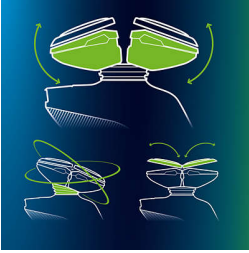

Destacados

Afeitadora GyroFlex 3D

Los cabezales flexibles GyroFlex 3D de la afeitadora se ajustan a los contornos de tu rostro fácilmente y minimizan la presión y la irritación de la piel.