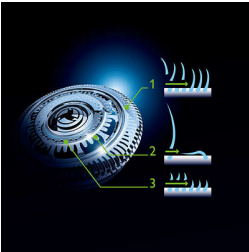

Cabezales UltraTrack

Disfruta de una afeitada al ras con menos irritación. El cabezal de la afeitadora incluye 3 ranuras: para el vello común, canales para los vellos largos o planos, y orificios para barbas cortas.