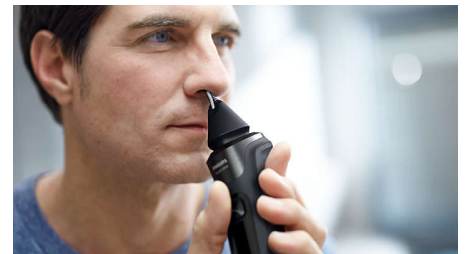

Opzetstuk neustrimmer

Ervaar de veelzijdigheid van uw scheerapparaat met het neustrimmerhulpstuk. Klik het hulpstuk vast om ongewenst neus- en oorhaar te trimmen.