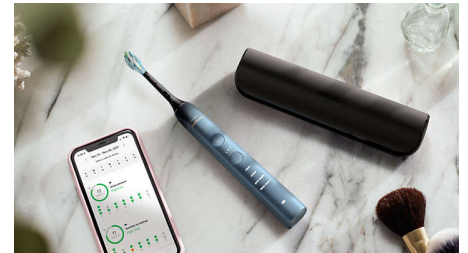

Sensore di pressione integrato

Se stai esercitando troppa pressione, DiamondClean 9000 se ne accorgerà. Se devi diminuire la pressione, lo spazzolino emetterà un suono intermittente per avvisarti che è necessario lasciar lavorare la testina.

Associazione automatica BrushSync

Con le testine intelligenti utilizzerai la modalità e l'intensità giuste per ottenere le prestazioni migliori. Quando usi la testina Premium Plaque Control C3, la tecnologia BrushSync di DiamondClean 9000 sincronizza automaticamente la testina dello spazzolino con la modalità White+ per aiutarti a rendere i denti più bianchi.

App Sonicare

DiamondClean 9000 ti offre una guida ideale per migliorare e mantenere abitudini di igiene orale salutari da seguire tra un checkup dal dentista e l'altro. Grazie ai sensori intelligenti integrati saprai quando stai esercitando una pressione eccessiva. Collegandoti all'app Sonicare, avrai un Progress Report che ti aiuterà a percorrere sempre la strada giusta e ti mostrerà tutti i progressi che hai fatto.