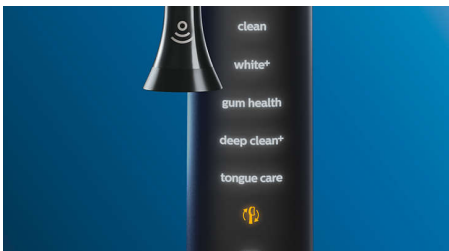

HX9052/96

わずか2週間で歯ぐきの健康を推進*

歯ぐきをケアするブラシヘッド

歯ぐきの健康を推進するには、プレミアムガムケアブラシヘッドを取り付けましょう。丸いカットで歯列にフィットし歯ぐきにやさしく、やわらかな毛先で歯肉縁の歯垢を除去します。

Innovative technology

- ブラシヘッド認識機能対応
- 音波水流

Designed to optimize performance

- 厳格なテストに合格したブラシヘッドがお口の健康を守ります
- 簡単にはめ込みできるブラシヘッド
- ブラシヘッド交換お知らせ機能

For exceptional gum care

- プレミアムガムケアブラシヘッド

An unrivaled deep clean

- 歯や歯ぐきの形状にフィットしてしっかり歯垢を除去

特長

プレミアムガムケアブラシヘッド

プレミアムガムケアブラシヘッドは、丸いカットで歯列にフィットし歯ぐきに優しく、やわらかな毛先で歯肉縁上の歯垢を除去します。

アダプティブクリーニングテクノロジー

プレミアムガムケア ブラシヘッドは、1人1人の歯と歯ぐきの形に合わせて変形するブラシヘッドです。ゴム製の柔軟なヘッド部分が歯の表面のカーブにぴったりとフィットし、届きにくい部分も歯ぐきにやさしくしっかり磨けます。過剰なブラッシング圧を吸収するので、力を入れすぎてしまった場合も歯ぐきを傷つけることを防ぎます。

ブラシヘッド認識機能対応

ブラシヘッドに内蔵された RFID 機能搭載のマイクロチップがハンドルと連携して、ブラシヘッドをハンドルに取り付けるだけで最適なモードと強

さをレベルを自動で設定**（ダイヤモンドクリーン スマート、プロテクトクリーン対応、モード・強さは好みで変更可能）

音波水流

毎分約 31,000 回の振動と幅広い振幅の組み合わせにより、唾液を活用した音波水流を口腔内に発生させ、やさしくしっかり歯垢を除去します。

ブラシヘッド交換お知らせ機能

ブラシヘッドには毎回のブラッシング時間とブラッシング圧が記録され、交換時期になるとハンドル下部にあるお知らせランプが光り、ブラシヘッド交換のタイミングをお知らせします（ダイヤモンドクリーン スマート、プロテクトクリーン対応）。