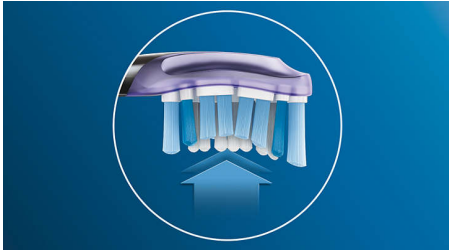

HX9052/96

わずか2週間で歯ぐきの健康を推進*

歯ぐきをケアするブラシヘッド

歯ぐきの健康を推進するには、プレミアムガムケアブラシヘッドを取り付けましょう。丸いカットで歯列にフィットし歯ぐきにやさしく、やわらかな毛先で歯肉縁の歯垢を除去します。

Innovative technology

- ブラシヘッド認識機能対応
- 音波水流

Designed to optimize performance

- 厳格なテストに合格したブラシヘッドがお口の健康を守ります
- 簡単にはめ込みできるブラシヘッド
- ブラシヘッド交換お知らせ機能

For exceptional gum care

- プレミアムガムケアブラシヘッド

An unrivaled deep clean

- 歯や歯ぐきの形状にフィットしてしっかり歯垢を除去

特長

プレミアムガムケアブラシヘッド

プレミアムガムケアブラシヘッドは、丸いカットで歯列にフィットし歯ぐきに優しく、やわらかな毛先で歯肉縁上の歯垢を除去します。

アダプティブクリーニングテクノロジー

プレミアムガムケア ブラシヘッドは、1人1人の歯と歯ぐきの形に合わせて変形するブラシヘッドです。ゴム製の柔軟なヘッド部分が歯の表面のカーブにぴったりとフィットし、届きにくい部分も歯ぐきにやさしくしっかり磨けます。過剰なブラッシング圧を吸収するので、力を入れすぎてしまった場合も歯ぐきを傷つけることを防ぎます。

ブラシヘッド認識機能対応

ブラシヘッドに内蔵された RFID 機能搭載のマイクロチップがハンドルと連携して、ブラシヘッドをハンドルに取り付けるだけで最適なモードと強