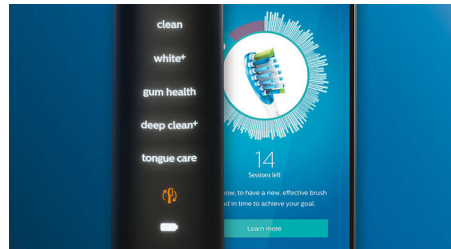

For exceptional gum care

- プレミアムガムケアブラシヘッド

An unrivaled deep clean

- 歯や歯ぐきの形状にフィットしてしっかり歯垢を除去

特長

プレミアムガムケアブラシヘッド

プレミアムガムケアブラシヘッドは、丸いカットで歯列にフィットし歯ぐきに優しく、やわらかな毛先で歯肉縁上の歯垢を除去します。

アダプティブクリーニングテクノロジー

プレミアムガムケア ブラシヘッドは、1人1人の歯と歯ぐきの形に合わせて変形するブラシヘッドです。ゴム製の柔軟なヘッド部分が歯の表面のカーブにぴったりとフィットし、届きにくい部分も歯ぐきにやさしくしっかり磨けます。過剰なブラッシング圧を吸収するので、力を入れすぎてしまった場合も歯ぐきを傷つけることを防ぎます。

ブラシヘッド認識機能対応

ブラシヘッドに内蔵された RFID 機能搭載のマイクロチップがハンドルと連携して、ブラシヘッドをハンドルに取り付けるだけで最適なモードと強

さをレベルを自動で設定**（ダイヤモンドクリーン スマート、プロテクトクリーン対応、モード・強さは好みで変更可能）

音波水流

毎分約 31,000 回の振動と幅広い振幅の組み合わせにより、唾液を活用した音波水流を口腔内に発生させ、やさしくしっかり歯垢を除去します。

ブラシヘッド交換お知らせ機能

ブラシヘッドには毎回のブラッシング時間とブラッシング圧が記録され、交換時期になるとハンドル下部にあるお知らせランプが光り、ブラシヘッド交換のタイミングをお知らせします（ダイヤモンドクリーン スマート、プロテクトクリーン対応）。