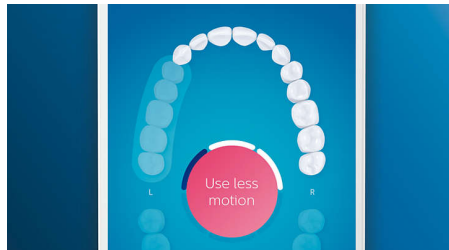

집중 부위 및 목표 설정

담당 치과 의사가 문제 부위를 찾아 주었나요? 앱의 3D 구강 맵에 그 부분을 강조 표시하면 좀 더 신경 써서 관리할 수 있습니다.

단 한 부위도 놓치지 않는 완벽한 세정

필립스 소닉케어 앱은 양치질이 완벽하게 완료되면 알려주고 코칭을 통해 좀 더 꼼꼼하게 신경 써서 양치질할 수 있도록 도와줍니다.

쉬운 사용 방법

전동 칫솔을 사용하면 칫솔이 알아서 양치해 줍니다. 핸들에는 문지름 센서가 탑재되어 있어, 문지름을 줄이기 위한 알람 기능으로 작동합니다. 이런 식으로 양치 방법을 개선하면 보다 부드럽고 효과적인 세정이 가능합니다.