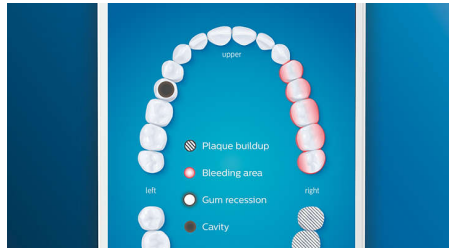

주요 제품

플라그를 효과적으로 제거하세요.

프리미엄 플라그 디펜스 칫솔모를 사용해 우수한 세정 효과를 경험해보세요. 부드럽고 유연한 칫솔모 측면 덕분에 어떤 형태의 곡면도 따라갈 수 있으므로 4배 넓은 접촉면***도 닦을 수 있을 뿐만 아니라 닿기 힘든 곳의 플라그도 최대 10배 더 많이 제거됩니다*.

잇몸 보호 효과

G3 프리미엄 잇몸케어 칫솔모를 사용해 잇몸 건강을 개선해보세요. 잇몸선에 맞춰 더 작아진 칫솔모가 잇몸 질환이 시작되는 잇몸선을 부드럽게 따라가면서 탁월한 양치 효과를 제공합니다. 최대 100%의 잇몸 염증 예방 효과*와 단 2주 만에 최대 7배에 달하는 잇몸 건강 개선 효과*가 임상적으로 입증되었습니다.

빠르게 치아가 더 밝아지는 효과

W3 프리미엄 화이트 칫솔모를 사용해 치아 착색을 제거하고 밝은 치아로 빛나는 미소를 지어보세요. 중앙에 조밀하게 심겨진 착색 제거 칫솔모가 단 3일 만에 치아의 착색을 최대 100% 제거하는 것이 임상적으로 입증되었습니다.**

TongueCare+ 혀클리너

TongueCare+ 혀클리너를 활용해 혀의 다공성 표면에서 악취를 일으키는 박테리아를 부드럽게 제거해보세요. 특수하게 설계된 240개의 미세돌기가 혀의 울퉁불퉁한 면과 홈 사이에서 불쾌한 입 냄새를 일으키는 박테리아와 잔여물을 제거합니다.

집중 부위 및 목표 설정

담당 치과 의사가 문제 부위를 찾아 주었나요? 앱의 3D 구강 맵에 그 부분을 강조 표시하면 좀 더 신경 써서 관리할 수 있습니다.

단 한 부위도 놓치지 않는 완벽한 세정

필립스 소닉케어 앱은 양치질이 완벽하게 완료되면 알려주고 코칭을 통해 좀 더 꼼꼼하게 신경 써서 양치질할 수 있도록 도와줍니다.

쉬운 사용 방법

전동 칫솔을 사용하면 칫솔이 알아서 양치해 줍니다. 핸들에는 문지름 센서가 탑재되어 있어, 문지름을 줄이기 위한 알람 기능으로 작동합니다. 이런 식으로 양치 방법을 개선하면 보다 부드럽고 효과적인 세정이 가능합니다.

BrushSync 모드 페어링

어떤 양치 모드와 강도를 사용해야 하는지 궁금하신가요? 더 이상 고민하지 않아도 됩니다. 칫솔모에 내장된 마이크로칩이 다이아몬드클린 스마트에 사용해야 할 모드와 강도를 알려줍니다. 예를 들어, 잇몸 관리 칫솔모를 클릭하면 칫솔에서 최적의 모드와 강도를 선택해 잇몸을 부드럽고 효과적으로 관리해 줍니다. 여러분은 전원 버튼을 누르기만 하면 됩니다.