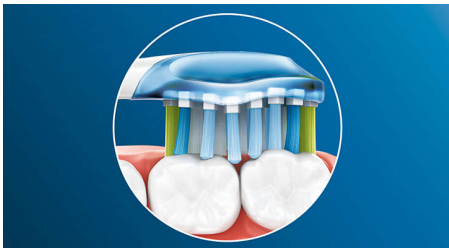

HX9042/67

最大 10 倍の歯垢を除去**

フィリップス ソニックケア 史上最高*の歯垢除去力

プレミアムクリーン ブラシヘッドは、柔らかい側面が歯と歯ぐきの輪郭にフィットするため、歯に触れる表面積が一般的なブラシヘッドの最大 4 倍***。しっかり快適に磨けます。

Innovative technology

- 音波水流
- ブラシヘッド認識機能対応

Designed to optimize performance

- 厳格なテストに合格したブラシヘッドがお口の健康を守ります
- ブラシヘッド交換お知らせ機能
- すべてのフィリップス ソニックケア 電動歯ブラシに対応

Philips Sonicare's deep clean

- 歯や歯ぐきにフィットして、しっかり歯垢を除去

For exceptional plaque removal

- 歯垢を手磨きだけの場合よりも最大 10 倍除去

特長

歯垢をしっかり除去

その柔軟な形状により、届きにくい部分の歯垢も最大約 10 倍多く除去*。歯と歯ぐきの間に沿ってしっかり磨けます。

アダプティブクリーニングテクノロジー

アダプティブクリーニングテクノロジーでいつでも自分に適した磨き方が可能に。プレミアムクリーン ブラシヘッドは、柔らかい側面が歯と歯ぐきの輪郭にフィットするため、過剰なブラッシング圧力が吸収され、ソニックアーの音波洗浄の効果が高まります。毛先は歯と歯ぐきの形にぴったり沿うため、歯に触れる表面積が一般的なブラシヘッドの最大 4 倍**。届きにくい部分もすみずみまで磨けます。