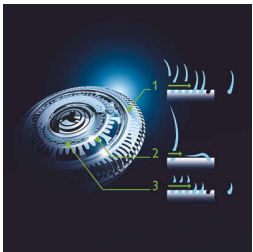

Glave za brijanje UltraTrack

Glatko brijanje uz nadražnost kože svedenu na najmanju moguću mjeru. Glava za brijanje sadrži 3 vrste otvora: otvore za dlačice uobičajene veličine, kanale za dulje ili položene dlačice i rupice za najkraće dlačice na licu.