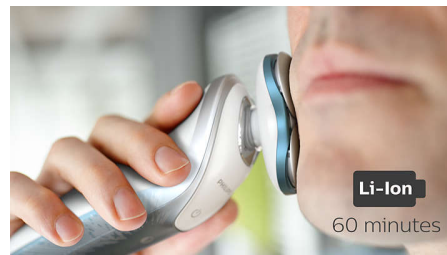

60 min d'autonomie

Vous bénéficierez de 60 minutes d'autonomie, soit environ 20 rasages, avec 1 h de charge. Ce rasoir fonctionne uniquement sans fil.