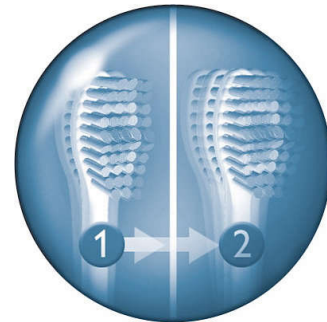

Fonction de commande à deux vitesses

Fonction de commande à deux vitesses