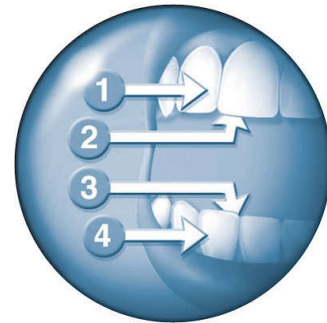

Quadpacer

Le minuteur Quadpacer à intervalles de 30 secondes permet un brossage uniforme.