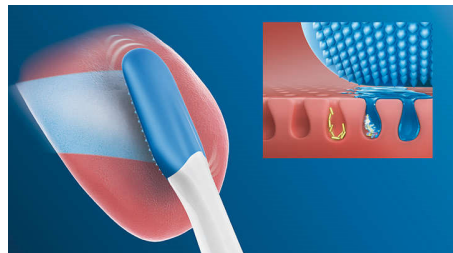

Keel täiesti puhtaks

Kogu keele korralikuks puhastamiseks peab ulatuma terve keeleni. Tänu ergonoomilisele kujule on see TongueCare+ keeleharjaga lihtne. See väike ja painduv harjapea eemaldab kõikjalt hõlpsasti halba hingeõhku põhjustavad bakterid.

Spetsifikatsioon

Disain ja viimistlus

- Värv: Valge

Materjal

- Elastomeer: Lateksivaba

Ühilduvus

- Harjapeade süsteem: Kinniklõpsatav
- BrushSync-režiimi ühildumine
- Sobivad järgmistele mudelitele: 2. seeria: katueemaldus, 2. seeria: kaitse katu tekkimise vastu, 3. seeria: igemete tervis, DiamondClean, DiamondClean Smart, EasyClean, Essence+, FlexCare, FlexCare Platinum, FlexCare Platinum Connected, FlexCare+, HealthyWhite, HealthyWhite+, PowerUp

Kaasasolevad tarvikud

- Harjapead: 1 TongueCare+ keelehari
- Antibakteriaalne keelesprei: 60 ml (2 oz)

Koostisained

- Keelesprei koostisosad: Vesi, propüleenglütserool, PEG-40 hüdrogeenitud kastoõli, aroom, tsinglükonaat, PEG-12 dimetikoon, tsetüülpiridiinkloriid, eukalüptiõli, sidruniõli, tümool, naatriumsahhariin, limoneen, CI42090

Kõlblikkusaja lõpp

- Pärast avamist: 6 kuud
- Keelesprei kõlblikkusaeg: 36 kuud

Väljalaske kuupäev
2022-09-13

Versioon: 4.0.1

© 2022 Firma Koninklijke Philips N.V.
Kõik õigused kaitstud

Spetsifikatsioon võib muuta ette teatamata
Kaubamärgid kuuluvad firmale Koninklijke Philips N.V.
või vastavatele omanikele.

www.philips.com