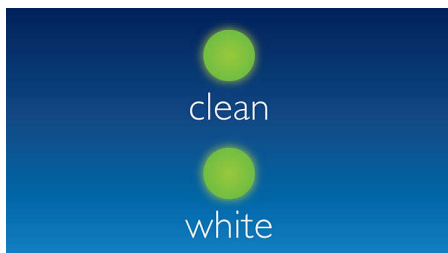

クリーン&ホワイトモード

お口全体を2分間しっかりブラッシングした後（クリーンモード）、特殊な動作で30秒間前歯をみがいて（ホワイトモード）、歯1本1本の汚れをしっかりと除去。コーヒー、紅茶、タバコ、赤ワインなどの日常的なステイン（着色汚れ）を落とし、わずか約2週間で歯に自然な白さをもたらします。*

クリーンモード

毎日の歯磨きで、自然な白い歯をもたらします。