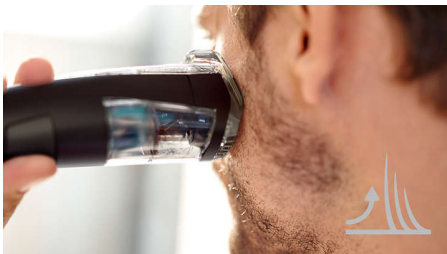

Guide de coupe dynamique innovant

Taillez votre barbe de 3 jours en un seul passage. Notre guide de coupe dynamique innovant soulève chaque poil et le guide jusqu'aux lames en acier inoxydable doublement affûtées, pour une coupe uniforme en un seul passage.

Lames doublement affûtées

Lames en acier inoxydable conçues pour durer et couper même les poils les plus épais. Elles s'auto-affûtent grâce à un système de frottement.