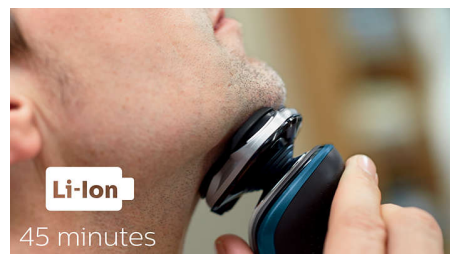

45 perc vezeték nélküli borotválkozás

Több mint 45 perc működési idő áll a rendelkezésére – ez nagyjából 15 borotválkozásnak felel meg – egy órás töltéssel. Ez a borotva csak vezeték nélküli módban működik.