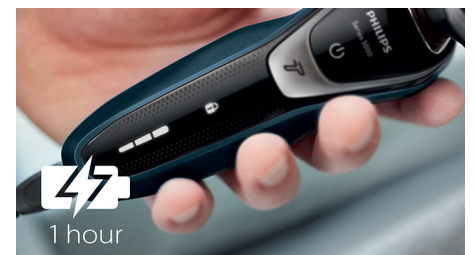

1 heure de charge

Bénéficiez d'une plus grande autonomie grâce à notre batterie lithium-ion longue durée efficace et puissante. Une charge rapide de 5 minutes procure suffisamment d'autonomie pour un rasage.