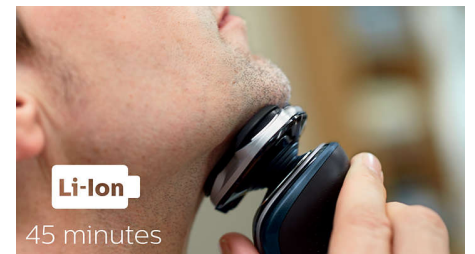

45 minutes d'autonomie

Vous bénéficierez d'au moins 45 minutes d'autonomie, soit environ 15 rasages, pour 1 h de charge. Vous pouvez également choisir de vous raser avec le rasoir branché sur le secteur.