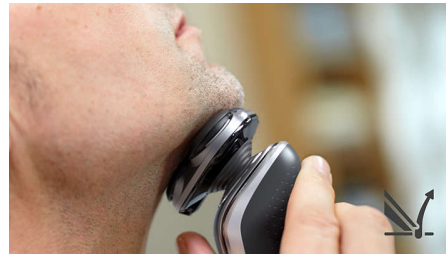

Têtes flexibles dans 5 directions

Les têtes flexibles dans 5 directions décrivent 5 mouvements indépendants assurant un excellent contact avec la peau, pour un rasage de près rapide, même sur le cou et la mâchoire.

Système Super Lift&Cut

Rasez-vous de plus près avec le système Super Lift&Cut à deux lames. La première lame soulève chaque poil, tandis que la seconde coupe les poils en-dessous du niveau de la peau, pour un résultat optimal.