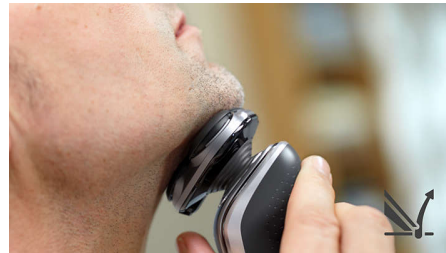

Têtes flexibles dans 5 directions

Les têtes flexibles dans 5 directions décrivent 5 mouvements indépendants assurant un excellent contact avec la peau, pour un rasage de près rapide, même sur le cou et la mâchoire.

Système Super Lift&Cut

Rasez-vous de plus près avec le système Super Lift&Cut à deux lames. La première lame soulève chaque poil, tandis que la seconde coupe les poils en-dessous du niveau de la peau, pour un résultat optimal.