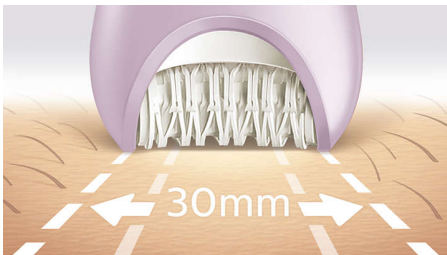

### **Kimagasló eredmények**

- Rendkívül széles epilálófej
- Egyedülálló kerámia anyagból készült epilálófej a jobb fogás érdekében

### **Személyre szabott test- és arcápolás**

- Formázófésűvel ellátott borotvafej az alapos borotválás érdekében
- Archoz és érzékeny területekhez való sapka a nem kívánt szőrszálak eltávolításához
- Bőrsimító funkcióval

## A leggyorsabb epilátorunk

A speciális felületű kerámiából készült, egyedi epilálófej gyengéden megragadja még a legfinomabb szőrszálakat és azokat is, amelyek akár négyszer rövidebbek, mint amik gyantázással eltávolíthatók. A minden eddiginél gyorsabban forgó tárcsák (2200 fordulat/perc) minden korábbi készülékünknel gyorsabb szőrtelenítést tesznek lehetővé.

## Rendkívül széles epilálófej

A rendkívül széles epilálófej nagyobb bőrfelületet ér el minden mozdulattal, lehetővé téve a gyorsabb szőrtelenítést.