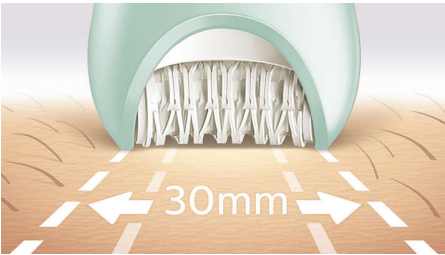

### **Kimagasló eredmények**

- Rendkívül széles epilálófej
- Egyedülálló kerámia anyagból készült epilálófej a jobb fogás érdekében

### **Személyre testápolási eljárás**

- Formázófésűvel ellátott borotvafej az alapos borotválás érdekében
- Masszírozósapkával

## A leggyorsabb epilátorunk

A speciális felületű kerámiából készült, egyedi epilálófej gyengéden megragadja még a legfinomabb szőrszálakat és azokat is, amelyek akár négyszer rövidebbek, mint amik gyantázással eltávolíthatók. A minden eddiginél gyorsabban forgó tárcsák (2200 fordulat/perc) minden korábbi készülékünkénél gyorsabb szőrtelenítést tesznek lehetővé.

## Rendkívül széles epilálófej

A rendkívül széles epilálófej nagyobb bőrfelületet ér el minden mozdulattal, lehetővé téve a gyorsabb szőrtelenítést.