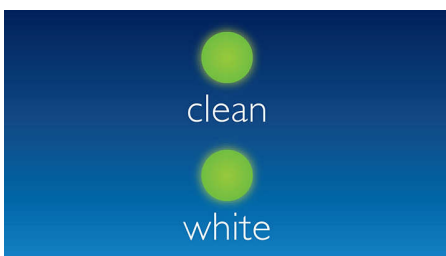

„Clean“ ir „White“ režimai

2 minučių „Clean“ režimas su 30 papildomų sekundžių „White“ režimu svarbiausias priekiniams dantims. Pašalina kasdienes kavos, arbatos, tabako ir raudono vyno dėmes. Pabalina dantis 2 atspalviais vos per 2 savaites.*

„Clean“ režimas

Išskirtiniam valymui kiekvieną dieną. Padeda išlaikyti dantis baltus.