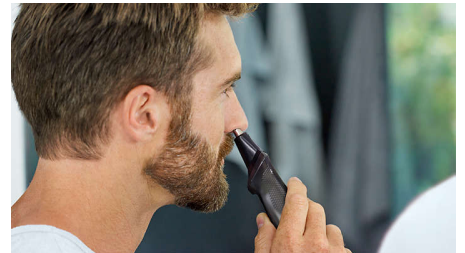

Rasoir de précision

Utilisez le rasoir de précision après la tondeuse pour obtenir une barbe, des pattes et une nuque aux contours parfaitement tracés.

Tondeuse à cheveux plus large

Créez rapidement votre propre style. La tondeuse cheveux avec lame ultra-large de 41 mm coupe plus de cheveux à chaque passage.

Tondeuse de finition entièrement métallique

Le design étroit de la tondeuse de précision en acier facilite la stylisation et les finitions.

Tondeuse nez et oreilles

La tondeuse tout-en-un élimine rapidement les poils indésirables du nez et des oreilles sans coupures ni égratignures.