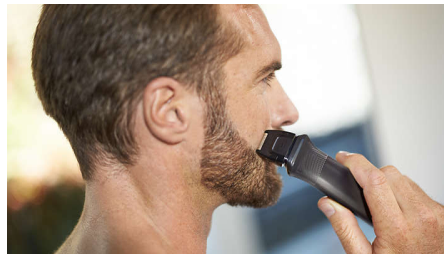

Rasoir de précision

Utilisez le rasoir de précision après la tondeuse pour obtenir une barbe, des pattes et une nuque aux contours parfaitement tracés.