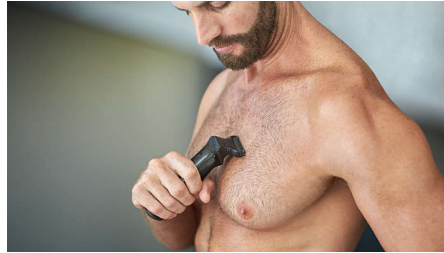

Rasoir corps avec outil de protection

Rasez-vous confortablement le corps grâce à notre outil de protection unique qui préserve même les zones les plus sensibles de votre corps, pour un rasage à 0,5 mm.