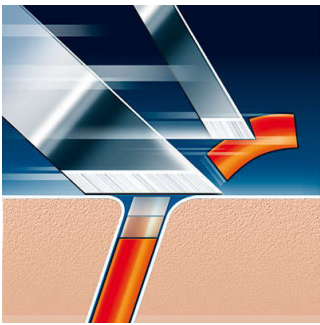

cabezales de afeitado

Cabezales TripleTrack Se adapta a PowerTouch (PT9xx), Se adapta a AquaTouch (AT9xx), Se adapta a HQ81xx, HQ82xx

Destacados

Compatible con PowerTouch

Los cabezales de repuesto HQ9 son compatibles con las afeitadoras PowerTouch (PT9xx) y AquaTouch (AT9xx).

Tecnología Super Lift & Cut

Sistema de doble cuchilla de la afeitadora Philips: la primera cuchilla levanta y la segunda corta, para conseguir un afeitado al ras y cómodo.