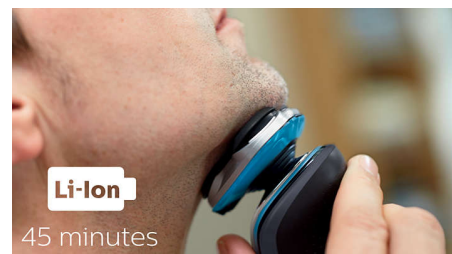

45 perc vezeték nélküli borotválkozás

Több mint 45 perc működési idő áll a rendelkezésére – ez nagyjából 15 borotválkozásnak felel meg – egy óras töltéssel. Ez a borotva csak vezeték nélküli módban működik.