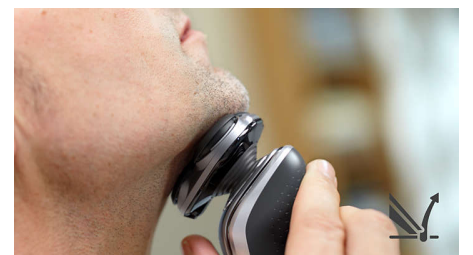

Super Lift&Cut Action

Borotválkozzon alaposabban a kettős pengéjű Super Lift & Cut Action megoldásnak köszönhetően. Az első penge minden egyes szőrszálat megemel, a második penge pedig kényelmesen, szorosan a bőr mentén vágja el azokat, így igazán sima lesz az eredmény.