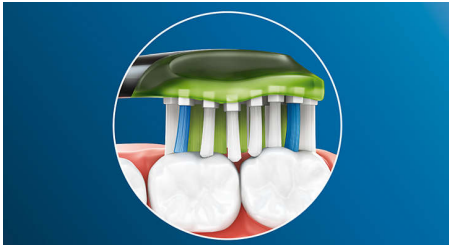

### For exceptionally whiter teeth

- 毛先が歯にフィットし、歯垢やステインを除去

### Philips Sonicare's deep clean

- 歯や歯ぐきにフィットして、しっかり歯垢を除去

## ソニックアーの優れたステイン除去効果を実現するホワイトプラスブラシヘッド

フィリップスソニックアープレミアムホワイトブラシヘッドは、中心にブラシがぎっしりと植え込まれており、効果的に歯垢と日常生活での食べ物や飲み物による歯の表面のステインを取り除きます。側面が柔らかいため、1人1人異なる形状の歯と歯ぐきにもしっかり密着します。

## アダプティブクリーニングテクノロジー

1人1人の歯と歯ぐきの形に合わせて変形するブラシヘッドです。ゴム製の柔軟なヘッド部分が歯の表面のカーブにぴったりとフィットし、届きにくい部分も歯ぐきにやさしくしっかり磨けます。過剰なブラッシング圧を吸収するので、力を入れすぎてしまった場合も歯ぐきを傷つけることを防ぎます。