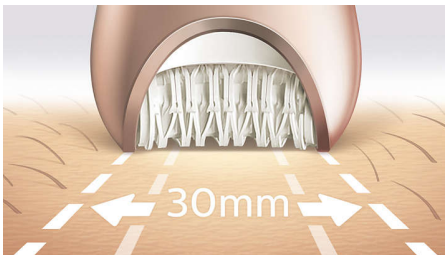

Nuestra depilación más rápida, incluso del vello más fino

Cuatro rutinas de cuidado corporal

Nuestra depiladora más rápida cuenta con discos cerámicos únicos que giran a una velocidad nunca antes vista y atrapan con firmeza hasta el vello más fino y corto. Ahora vas a poder suavizar la piel de todo tu cuerpo, antes y después de la depilación.

Resultados excepcionales

- Cabezal extra ancho de depiladora
- Cabezal de depilación de exclusivo material cerámico para un mejor agarre

Rutinas personalizadas de cuidado facial y corporal

- Cepillo de exfoliación corporal que elimina las células muertas de la piel
- Masajeador corporal que relaja y deja la piel con un aspecto radiante
- Cabezal para cara y zonas sensibles que elimina el vello no deseado
- Cabezal de afeitado y peine recortador para un afeitado al ras
- Incluye un sistema de estiramiento de la piel
- Incluye cabezal de masaje

Destacados

Nuestra depilación más rápida

Nuestro exclusivo cabezal de depilación está fabricado con una superficie de cerámica texturizada que extrae suavemente incluso el vello más fino, cuatro veces más corto en comparación con la cera. Además, ahora posee una mayor rotación del disco (2200 rpm) para una eliminación del vello más rápida.

Cabezal extra ancho de depiladora

El cabezal extra ancho de la depiladora abarca más piel en cada pasada para proporcionar una depilación más rápida.

Diseño galardonado*

Diseño galardonado* para eliminar el vello sin esfuerzo