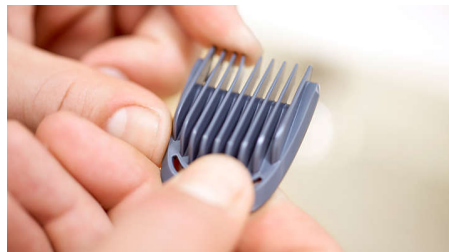

Tondeuse tout-en-un

Lames en acier revenu : ne cassent pas, ne s'émoussent pas et ne rouillent pas

Notre tondeuse à usages multiples la plus robuste arbore des lames en acier revenu auto-affûtées qui ne rouillent pas. Cette tondeuse durable comporte aussi une grille résistante aux impacts, un moteur renforcé à l'acier et une puissante batterie au lithium.

Lames en acier revenu

Les lames auto-affûtées en acier trempé sont renforcées de fer pour une résistance maximale. Le métal non corrosif peut être rincé à l'eau sans risque de rouille. Aucune huile requise.

Grilles résistantes aux impacts

Obtenez une taille uniforme à tout coup grâce à des grilles de coupe renforcées uniques conçues pour prévenir les déformations et les torsions que provoquent souvent les chocs.