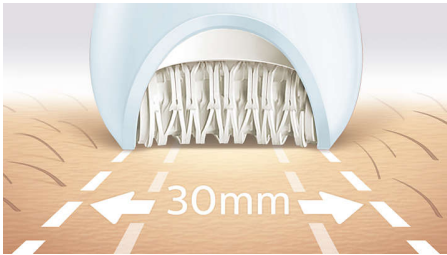

A leggyorsabb epilálás még a legfinomabb szőrszálak esetében is

Még a finom szőrszálakat is erősen megragadja

Az általunk kifejlesztett leggyorsabb epilátor egyedi kerámatárcsái minden eddiginél nagyobb sebességgel forognak, és erősen megragadják még a finom és rövid szőrszálakat is. Az epilátorhoz hozzátartozó, rendkívül széles epilálófej nagyobb bőrfelületet ér el minden mozdulattal.

Egyszerű és problémamentes használat

- Az első epilátor, mely S alakú markolattal rendelkezik
- Nedves és száraz opció: a fürdés vagy zuhanyozás közben is használható, vezeték nélkül
- A Opti-light segít a legkisebb szőrszálak észlelésében és eltávolításában

Kimagasló eredmények

- Rendkívül széles epilálófej
- Egyedülálló kerámia anyagból készült epilálófej a jobb fogás érdekében

Fénypontok

A leggyorsabb epilátorunk

A speciális felületű kerámiából készült, egyedi epilálófej gyengéden megragadja még a legfinomabb szőrszálakat és azokat is, amelyek akár négyszer rövidebbek, mint amik gyantázással eltávolíthatók. A minden eddiginél gyorsabban forgó tárcsák (2200 fordulat/perc) minden korábbi készülékünkénél gyorsabb szórtelenítést tesznek lehetővé.

Rendkívül széles epilálófej

A rendkívül széles epilálófej nagyobb bőrfelületet ér el minden mozdulattal, lehetővé téve a gyorsabb szórtelenítést.

Ergonomikus S alakú markolat

Az ergonomikus S alakú markolat egyszerű és maximális irányítást biztosít, továbbá a természetes és pontos mozgásnak köszönhetően jobban elérheti a teste minden részét.