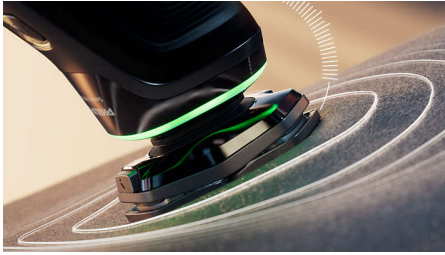

Tarkka* ja miellyttävä iholle

Sisältää SkinIQ-tekniikkaa

Tekoälyllä varustettu parranajokone on erittäin miellyttävä iholle. Laite antaa palautetta ajovoimakkuudesta, mikä auttaa suojaamaan ihoa ja leikkaamaan jopa 5 päivän sängin entistä tarkemmin. Parranajokone tunnistaa tarpeesi, opastaa ja mukautuu kasvohiisi.

Tarkka ajotulos

- Myötäilee hellästi kasvojesi muotoja
- Edistyksellisen tarkka ajotulos*
- Pehmeästi liukuva laite suojaa ihoa

SkinIQ-tekniikka

- auttaa säilyttämään optimaalisen paineen
- Mukautuu parran muotoon ja tekee parranajosta vaivatonta
- Hio tekniikka huippuunsa Philips GroomTribe -sovelluksella
- Parempi tekniikka vähemmällä vedoilla

Kohokohdat

Suojaava paineanturi

Sopiva paine on tarkan ja hellävaraisen parranajon salaisuus. Parranajokoneen edistykelliset anturit seuraavat paineen määrää, ja innovatiivinen valomerkki ilmoittaa, jos painat liikaa tai liian vähän. Saat parranajokokemuksen, joka on räätälöity juuri sinua varten.