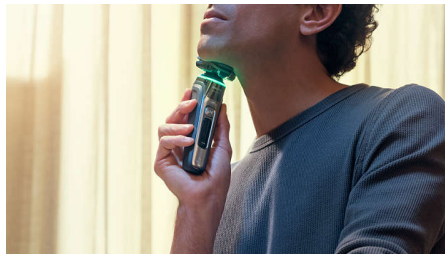

Kohokohdat

Suojaava paineanturi

Sopiva paine on tarkan ja hellävaraisen parranajon salaisuus. Parranajokoneen edistykselliset anturit seuraavat paineen määrää, ja innovatiivinen valomerkki ilmoittaa, jos painat liikaa tai liian vähän. Saat parranajokokemuksen, joka on räätälöity juuri sinua varten.

Liikkeenanturi

Liikkeenantustekniikka seuraa parranajoa ja ohjaa tehostamaan tekniikkaa GroomTribe-sovelluksen avulla. Suurin osa miehistä paransi onnistuneesti tekniikkaa jo kolmella parranajokerralla**.

Suojaava SkinGlide-pinnoite

Ajopäiden ja ihon välissä on suojaava pinnoite, jossa on jopa 2000 mikrohelmää neliömillimetrillä. Ne vähentävät kitkaa iholla 25 % ja minimoivat ihoärsytyksen***.

PowerAdapt-tunnistin

Älykäs tunnistin tarkistaa parran tiheyden 500 kertaa sekunnissa. Tekniikka säättää leikkaustehon automaattisesti, ja parranajo on vaivatonta ja hellävaraista.

Joustavat 360-D-ajopäät

Kasvojen muotoja myötäilevän sähkökäyttöisen Philips-parranajokoneen 360 astetta kiertyvät ajopäät takaavat tarkan ja mukavan ajotuloksen.