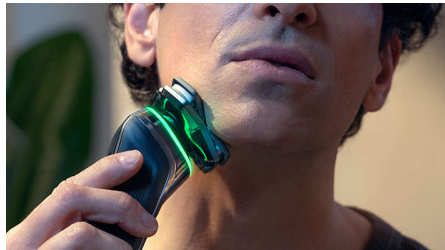

Kohokohdat

Suojaava paineanturi

Sopiva paine on tarkan ja hellävaraisen parranajon salaisuus. Parranajokoneen edistykselliset anturit seuraavat paineen määrää, ja innovatiivinen valomerkki ilmoittaa, jos painat liikaa tai liian vähän. Saat parranajokokemuksen, joka on räätälöity juuri sinua varten.

Liikkeenanturi

Liikkeenantustekniikka seuraa parranajoa ja ohjaa tehostamaan tekniikkaa GroomTribe-sovelluksen avulla. Suurin osa miehistä paransi onnistuneesti tekniikkaa jo kolmella parranajokerralla**.

Suojaava SkinGlide-pinnoite

Ajopäiden ja ihon välissä on suojaava pinnoite, jossa on jopa 2000 mikrohelmää neliömillimetrillä. Ne vähentävät kitkaa iholla 25 % ja minimoivat ihoärsytyksen***.

PowerAdapt-tunnistin

Älykäs tunnistin tarkistaa parran tiheyden 500 kertaa sekunnissa. Tekniikka säättää leikkaustehon automaattisesti, ja parranajo on vaivatonta ja hellävaraista.

Joustavat 360-D-ajopäät

Kasvojen muotoja myötäilevän sähkökäyttöisen Philips-parranajokoneen 360 astetta kiertyvät ajopäät takaavat tarkan ja mukavan ajotuloksen.