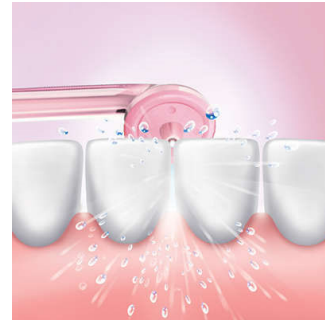

Gezonder tandvlees

Het is klinisch bewezen dat de Sonicare AirFloss de gezondheid van het tandvlees in slechts twee weken verbetert.

Eenvoudig te vullen reservoir

Vul het reservoir op het handvat met mondspoeling of water voor een verfrissende reiniging, richt het apparaat en druk op de knop. Het reservoir is groot genoeg voor maximaal twee keer gebruiken.

Geleidetip

De slanke, gebogen spuitkop maakt het eenvoudig om het apparaat goed te plaatsen. Beweeg de spuitkop gewoon langs het tandvlees over het oppervlak van de tand tot de tip de ruimte tussen de tanden bereikt.

Ergonomisch handvat

De AirFloss, die is ontworpen om eenvoudig te bewegen in kleine ruimten, heeft een comfortabel ergonomisch handvat en een antislipgreep.

Helpt gaatjes te voorkomen

De Sonicare AirFloss spoelt tandplak dat na het poetsen is blijven zitten voorzichtig weg en helpt zo gaatjes in de ruimte tussen de tanden te voorkomen.

Verwijdert meer plak

Tussen de tanden reinigen is een belangrijk onderdeel van de mondhygiëne. Sonicare AirFloss maakt gebruik van technologie met lucht en microdruppels, en verwijdert tot 5x meer tandplak tussen de tanden dan alleen met de hand poetsen.