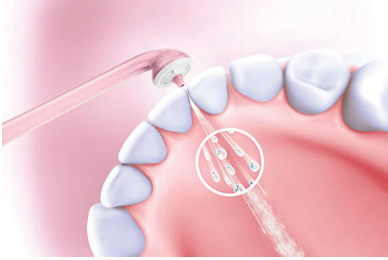

Helps build a healthy habit

- Een gemakkelijke manier om beter schoon te maken tussen de tanden

PHILIPS
sonicare

Tussen de tanden, oplaadbaar
met 1 spuitkop

HX8221/02

Kenmerken

Technologie met lucht en microdruppels

AirFloss maakt gebruik van unieke technologie met lucht en microdruppels, waarbij lucht en water of mondspoeling tussen uw tanden en kiezen wordt gespoten. De eenvoudige activeringsknop werkt net zo eenvoudig als een muisklik.

Schoon in 30 seconden

Met de AirFloss duurt het reinigen van uw hele mond slechts 30 seconden. Houd gewoon de knop ingedrukt om het apparaat één keer te activeren, beweeg de geleidetip en herhaal de handeling. Als u de nieuwe automatische activeringsfunctie wilt gebruiken, houdt u de knop ingedrukt en beweegt u de geleidetip van ruimte naar ruimte. Het apparaat geeft elke seconde automatisch een luchtstoot.

Geleidetip

De slanke, gebogen spuitkop maakt het eenvoudig om het apparaat goed te plaatsen. Beweeg de spuitkop gewoon langs het tandvlees over het oppervlak van de tand tot de tip de ruimte tussen de tanden bereikt.