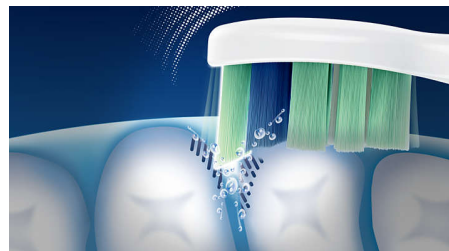

## Technologie Sonique

Notre technologie sonique offre un nettoyage dynamique exclusif qui envoie le liquide entre les dents et le long du sillon gingival, pour un nettoyage approfondi tout en douceur.

## Brossage sûr, tout en douceur

Le mouvement doux de cette brosse à dents électrique Philips Sonicare est sans danger pour les soins dentaires, comme les appareils orthodontiques, les implants et les facettes. Vous pouvez donc l'utiliser sans problème.

## Un meilleur accès aux dents du fond

Cette brosse à dents élimine la plaque dentaire. Elle est dotée d'une fine tête de brosse inclinée qui permet d'atteindre plus facilement les dents du fond et les endroits difficiles d'accès.

## Plus efficace sur les zones difficiles d'accès

La tête de brosse inclinée et fine et le manche ergonomique de cette brosse à dents permettent de nettoyer plus facilement les zones difficiles d'accès qu'avec une brosse à dents manuelle.