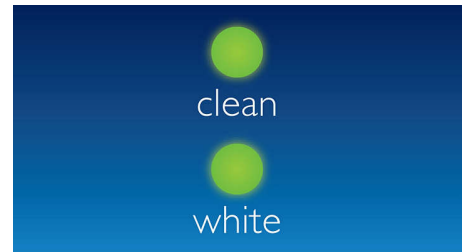

Mode Clean and White

2 menit mode Clean dengan tambahan 30 detik mode White untuk fokus pada gigi depan yang terlihat. Menghilangkan noda sehari-hari, seperti kopi, teh, rokok, dan anggur merah. Menjadikan gigi 2 tingkat lebih putih hanya dalam 2 minggu.*

Mode Clean

Untuk pembersihan yang luar biasa setiap hari. Membantu menjaga perawatan pemutihan.