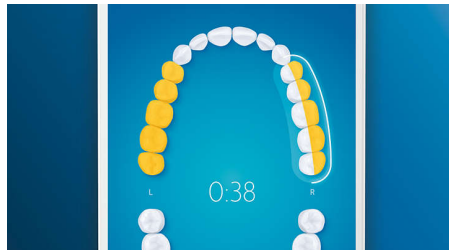

단 한 부위도 놓치지 않는 완벽한 세정

필립스 소닉케어 앱은 양치질이 완벽하게 완료되면 알려주고 코칭을 통해 좀 더 꼼꼼하게 신경 써서 양치질할 수 있도록 도와줍니다.

추가 세정 기능

양치하는 중에 놓친 부위가 있을 경우 앱의 추가 세정 기능이 이를 알려줍니다. 칫솔이 닿지 않은 부위로 돌아갈 수 있어 매번 양치할 때마다 자신 있게 완벽한 세정을 할 수 있습니다.

집중 부위 및 목표 설정

담당 치과 의사가 문제 부위를 찾아 주었나요? 앱의 3D 구강 맵에 그 부분을 강조 표시하면 좀 더 신경 써서 관리할 수 있습니다.

압력이 너무 강한가요?

양치 시 지나치게 강한 압력이 가해지는 것을 사용자가 미처 깨닫지 못하는 경우에도 다이아몬드클린 스마트는 이를 인지합니다. 과도한 압력이 가해질 경우 핸들 끝의 압력 감지링이 깜박이며 압력을 낮추라고 알려주고 칫솔모가 이에 따라 알아서 세정해줍니다. 10명 중 7명이 이 기능 덕분에 더 꼼꼼하게 양치질하게 되었다고 답했습니다.