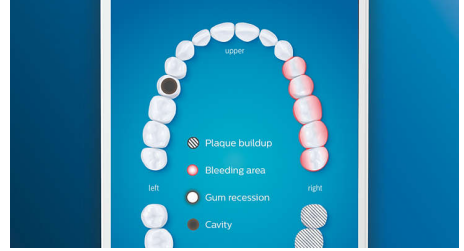

단 한 부위도 놓치지 않는 완벽한 세정

필립스 소닉케어 앱은 양치질이 완벽하게 완료되면 알려주고 코칭을 통해 좀 더 꼼꼼하게 신경 써서 양치질할 수 있도록 도와줍니다.

추가 세정 기능

양치하는 중에 놓친 부위가 있을 경우 앱의 추가 세정 기능이 이를 알려줍니다. 칫솔이 닿지 않은 부위로 돌아갈 수 있어 매번 양치할 때마다 자신 있게 완벽한 세정을 할 수 있습니다.

집중 부위 및 목표 설정

담당 치과 의사가 문제 부위를 찾아 주었나요? 앱의 3D 구강 맵에 그 부분을 강조 표시하면 좀 더 신경 써서 관리할 수 있습니다.

압력이 너무 강한가요?

양치 시 지나치게 강한 압력이 가해지는 것을 사용자가 미처 깨닫지 못하는 경우에도 다이아몬드클린 스마트는 이를 인지합니다. 과도한 압력이 가해질 경우 핸들 끝의 압력 감지링이 깜박이며 압력을 낮추라고 알려주고 칫솔모가 이에 따라 알아서 세정해줍니다. 10명 중 7명이 이 기능 덕분에 더 꼼꼼하게 양치질하게 되었다고 답했습니다.