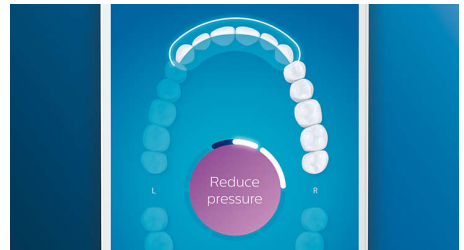

단 한 부위도 놓치지 않는 완벽한 세정

필립스 소닉케어 앱은 양치질이 완벽하게 완료되면 알려주고 코칭을 통해 좀 더 꼼꼼하게 신경 써서 양치질할 수 있도록 도와줍니다.

추가 세정 기능

양치하는 중에 놓친 부위가 있을 경우 앱의 추가 세정 기능이 이를 알려줍니다. 칫솔이 닿지 않은 부위로 돌아갈 수 있어 매번 양치할 때마다 자신 있게 완벽한 세정을 할 수 있습니다.

집중 부위 및 목표 설정

담당 치과 의사가 문제 부위를 찾아 주었나요? 앱의 3D 구강 맵에 그 부분을 강조 표시하면 좀 더 신경 써서 관리할 수 있습니다.

압력이 너무 강한가요?

양치 시 지나치게 강한 압력이 가해지는 것을 사용자가 미처 깨닫지 못하는 경우에도 다이아몬드클린 스마트는 이를 인지합니다. 과도한 압력이 가해질 경우 핸들 끝의 압력 감지링이 깜박이며 압력을 낮추라고 알려주고 칫솔모가 이에 따라 알아서 세정해줍니다. 10명 중 7명이 이 기능 덕분에 더 꼼꼼하게 양치질하게 되었다고 답했습니다.