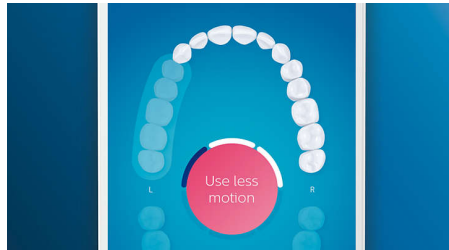

빠르게 치아가 더 밝아지는 효과

W3 프리미엄 화이트 칫솔모를 사용해 치아 착색을 제거하고 밝은 치아로 빛나는 미소를 지어보세요. 중앙에 조밀하게 심겨진 착색 제거 칫솔모가 단 3일 만에 치아의 착색을 최대 100% 제거하는 것이 임상적으로 입증되었습니다.**

TongueCare+ 혀클리너

TongueCare+ 혀클리너를 활용해 혀의 다공성 표면에서 악취를 일으키는 박테리아를 부드럽게 제거해보세요. 특수하게 설계된 240개의 미세돌기가 혀의 울퉁불퉁한 면과 흡 사이에서 불쾌한 입 냄새를 일으키는 박테리아와 잔여물을 제거합니다.

단 한 부위도 놓치지 않는 완벽한 세정

필립스 소닉케어 앱은 양치질이 완벽하게 완료되면 알려주고 코칭을 통해 좀 더 꼼꼼하게 신경 써서 양치질할 수 있도록 도와줍니다.

추가 세정 기능

양치하는 중에 놓친 부위가 있을 경우 앱의 추가 세정 기능이 이를 알려줍니다. 칫솔이 닿지 않은 부위로 돌아갈 수 있어 매번 양치할 때마다 자신 있게 완벽한 세정을 할 수 있습니다.

집중 부위 및 목표 설정

담당 치과 의사가 문제 부위를 찾아 주었나요? 앱의 3D 구강 맵에 그 부분을 강조 표시하면 좀 더 신경 써서 관리할 수 있습니다.

압력이 너무 강한가요?

양치 시 지나치게 강한 압력이 가해지는 것을 사용자가 미처 깨닫지 못하는 경우에도 다이아몬드클린 스마트는 이를 인지합니다. 과도한 압력이 가해질 경우 핸들 끝의 압력 감지링이 깜박이며 압력을 낮추라고 알려주고 칫솔모가 이에 따라 알아서 세정해줍니다. 10명 중 7명이 이 기능 덕분에 더 꼼꼼하게 양치질하게 되었다고 답했습니다.