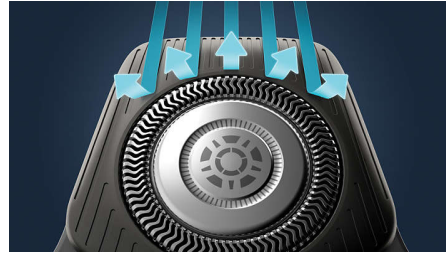

Capteur Power Adapt

Ce rasoir électrique est équipé d'un capteur intelligent de pilosité faciale qui détecte la densité des poils 125 fois par seconde. Cette technologie ajuste automatiquement la puissance de coupe pour vous procurer un rasage en douceur et sans effort.

Têtes flexibles 360-D

Conçu pour suivre les contours de votre visage, ce rasoir électrique Philips est doté de têtes entièrement flexibles qui pivotent à 360° pour un rasage impeccable et confortable.

Têtes de précision Hair-Guide