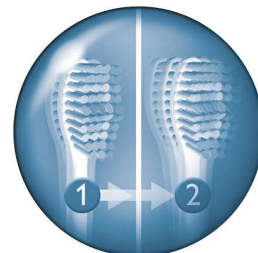

SmarTimer

Timer 2-menit membantu memastikan Anda mengikuti lama menyikat gigi yang disarankan para profesional gigi

Easy-start

Secara perlahan menaikkan daya pembersihan pada 12 pemakaian pertama, untuk menikmati pengalaman mudah menggunakan Sonicare

Quadpacer

Quadpacer dengan timer berinterval 30 detik agar gigi disikat secara merata

Kontrol Kecepatan Ganda

Kontrol Kecepatan Ganda

Spesifikasi

Aksesori

Tempat penyimpanan kepala sikat

Spesifikasi teknis