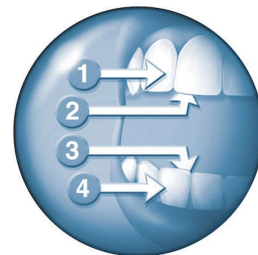

Quadpacer

Quadpacer dengan timer berinterval 30 detik agar gigi disikat secara merata

Kontrol Kecepatan Ganda

Kontrol Kecepatan Ganda

Spesifikasi

Aksesori

Tempat penyimpanan kepala sikat

Spesifikasi teknis