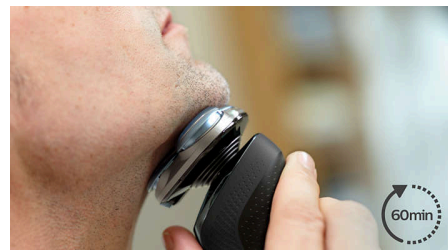

60 minutes d'autonomie

Obtenez 60 minutes de rasage sans fil par charge complète.