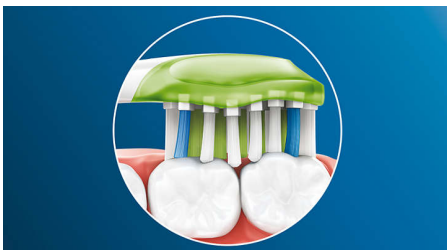

Technologie de brossage adaptable

Notre technologie de brossage adaptatif permet un nettoyage personnalisé à chaque fois. Grâce à ses côtés doux et souples en caoutchouc, la tête de brosse Premium White suit les contours de votre dentition. Nos brins s'adaptent à vos gencives et à vos dents, afin de créer jusqu'à 4 fois plus de surface de

contact** qu'une tête de brosse classique, pour un nettoyage en profondeur plus efficace, même dans les zones difficiles d'accès. La technologie de brossage adaptatif permet d'avancer en douceur le long des gencives en absorbant les éventuels excès de pression, tandis que son mouvement de balayage amélioré apporte une sensation unique en bouche tout en offrant un nettoyage exceptionnel.