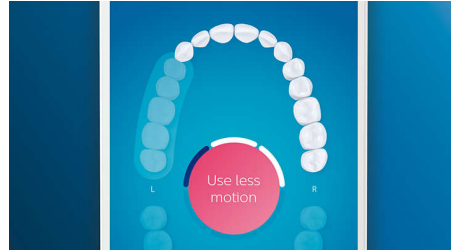

Niekada nepraleiskite jokios vietos

Su „Philips Sonicare“ programėle žinosite, kada išsivalėte kruopščiai ir švariai, bei mokysitės būti geresni, atidesni dantų valymo metu.