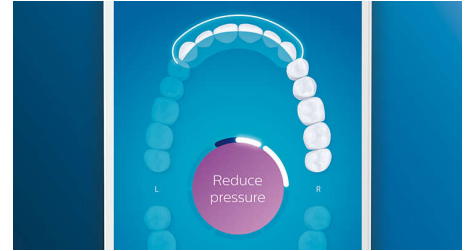

Baltesni dantys, greitai

Uždėkite „W3 Premium White“ šepetėlio galvutę, kad pašalintumėte paviršines dėmes, o šypsena taptų balčiausia. Galvutė turi tankius centrinius šerelius dėmėms šalinti. Klinikiniais tyrimais įrodyta, kad pašalina iki 100 % daugiau dėmių vos per tris dienas.**

Niekada nepraleiskite jokios vietos

Su „Philips Sonicare“ programėle žinosite, kada išsivalėte kruopščiai ir švariai, bei mokysitės būti geresni, atidesni dantų valymo metu.

„TouchUp“ funkcija

Jei valydami dantis praleisite kurią nors vietą, programėlės „TouchUp“ funkcija tai parodys. Galėsite dar kartą išvalyti tą vietą ir būti tikri, kad kaskart iki galo išsivalote dantis.

Per daug spaudžiate?

Galite nepastebėti, kada valote dantis per stipriai, tačiau „DiamondClean Smart“ tai pastebės. Jei per daug spausite, užsidegs rankenos gale esantis šviečiantis žiedas. Tai – neįkyrus priminimas mažiau spausti ir leisti šepetėlio galvutei atlikti savo darbą. 7 iš 10 žmonių ši funkcija padėjo geriau valyti dantis.