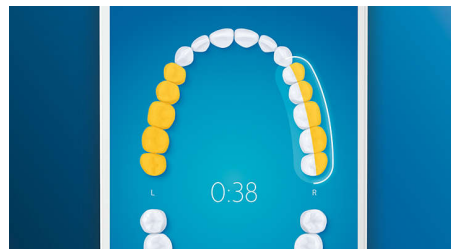

Dantenu priežiūra

Uždėkite „G3 Premium Gum Care“ šepetėlio galvutę, kad dantenos būtų sveikesnės. Ji mažesnė ir turi specialiai dantenu linijai valyti skirtus šerelius, kurie švelniai, bet veiksmingai valo pagal dantenu liniją, kur ir prasideda dantenu ligos. Kliniškai įrodyta, kad 100 % sumažėja dantų uždegimų* ir dantenos tampa iki 7 kartų sveikesnės vos per dvi savaites.*

Baltesni dantys, greitai

Uždėkite „W3 Premium White“ šepetėlio galvutę, kad pašalintumėte paviršines dėmes, o šypsena taptų balčiausia. Galvutė turi tankius centrinius šerelius dėmėms šalinti. Klinikiniais tyrimais įrodyta, kad pašalina iki 100 % daugiau dėmių vos per tris dienas.**

Niekada nepraleiskite jokios vietos

Su „Philips Sonicare“ programėle žinosite, kada išsivalėte kruopščiai ir švariai, bei mokysitės būti geresni, atidesni dantų valymo metu.

„TouchUp“ funkcija

Jei valydami dantis praleisite kurią nors vietą, programėlės „TouchUp“ funkcija tai parodys. Galėsite dar kartą išvalyti tą vietą ir būti tikri, kad kaskart iki galo išsivalote dantis.

Per daug spaudžiate?

Galite nepastebėti, kada valote dantis per stipriai, tačiau „DiamondClean Smart“ tai pastebės. Jei per daug spausite, užsidegs rankenos gale esantis šviečiantis žiedas. Tai – neįkyrus priminimas mažiau spausti ir leisti šepetėlio galvutei atlikti savo darbą. 7 iš 10 žmonių ši funkcija padėjo geriau valyti dantis.