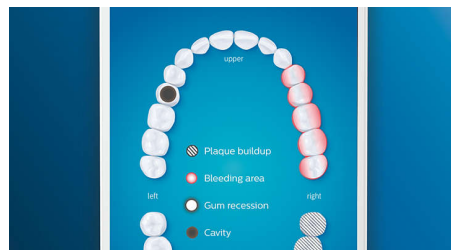

Baltesni dantys, greitai

Uždėkite „W3 Premium White“ šepetėlio galvutę, kad pašalintumėte paviršines dėmes, o šypsena taptų balčiausia. Galvutė turi tankius centrinius šerelius dėmėms šalinti. Klinikiniais tyrimais įrodyta, kad pašalina iki 100 % daugiau dėmių vos per tris dienas.**

Niekada nepraleiskite jokios vietos

Su „Philips Sonicare“ programėle žinosite, kada išsivalėte kruopščiai ir švariai, bei mokysitės būti geresni, atidesni dantų valymo metu.

„TouchUp“ funkcija

Jei valydami dantis praleisite kurią nors vietą, programėlės „TouchUp“ funkcija tai parodys. Galėsite dar kartą išvalyti tą vietą ir būti tikri, kad kaskart iki galo išsivalote dantis.

Vietos, kurioms skiriamas dėmesys, ir tikslų nustatymas

Ar odontologas atkreipė dėmesį į rūpesčių keliančias vietas? Mes jas akcentuosime programėlės 3D burnos schemoje ir priminsime skirti papildomo dėmesio šioms vietoms.

Per daug spaudžiate?

Galite nepastebėti, kada valote dantis per stipriai, tačiau „DiamondClean Smart“ tai pastebės. Jei per daug spausite, užsidegs rankenos gale esantis šviečiantis žiedas. Tai – neįkyrus priminimas mažiau spausti ir leisti šepetėlio galvutei atlikti savo darbą. 7 iš 10 žmonių ši funkcija padėjo geriau valyti dantis.