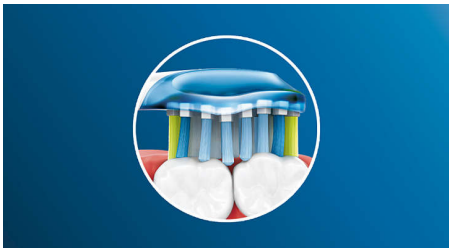

HX9045/31

ソニックケアー史上最高*の歯垢除去力

最大 10 倍の歯垢を除去**

プレミアムクリーン ブラシヘッドは、ゴム製のヘッドが歯と歯ぐきにフィットし、歯に触れる表面積が最大 4 倍***で歯垢をしっかり除去します。

Innovative technology

- ブラシヘッド認識機能対応
- フィリップス ソニックケアーの最先端の音波水流

Designed to optimize performance

- 厳格なテストに合格したブラシヘッドがお口の健康を守ります
- すべてのフィリップス ソニックケアー電動歯ブラシに対応
- ブラシヘッド交換お知らせ機能

Philips Sonicare's deep clean

- 歯や歯ぐきにフィットして、しっかり歯垢を除去

For exceptional plaque removal

- 歯垢を手磨きだけの場合よりも最大 10 倍除去

特長

歯垢をしっかり除去

その柔軟な形状により、届きにくい部分の歯垢も最大約10倍多く除去*。歯と歯ぐきの間に沿ってしっかり磨けます。

アダプティブクリーニングテクノロジー

アダプティブクリーニングテクノロジーでいつでも自分に適した磨き方が可能に。プレミアムクリーン ブラシヘッドは、柔らかい側面が歯と歯ぐきの輪郭にフィットするため、過剰なブラッシング圧力が吸収され、ソニックアーの音波洗浄の効果が高まります。毛先は歯と歯ぐきの形にぴったり沿うため、歯に触れる表面積が一般的なブラシヘッドの最大4倍**。届きにくい部分もすみずみまで磨けます。

ブラシヘッド認識機能対応

ブラシヘッドに内蔵されたRFID機能搭載のマイクロチップがハンドルと連携して、ブラシヘッドをハンドルに取り付けるだけで最適なモードと強さレベルを自動で設定****（ダイヤモンドクリーン スマートのみ対応、モード・強さはお好みで変更可能）

音波水流

フィリップス ソニックアーの最先端の音波水流による高速振動とブラシの振幅が歯間の歯垢を効果的に除去します。

ブラシヘッド交換お知らせ機能