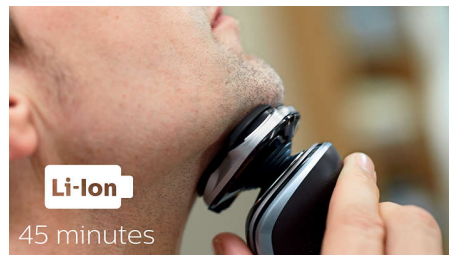

45 minutes de rasage sans fil

Vous aurez plus de 45 minutes d'autonomie, soit environ 15 rasages, pour une heure de charge. Ce rasoir fonctionne uniquement en mode sans fil.