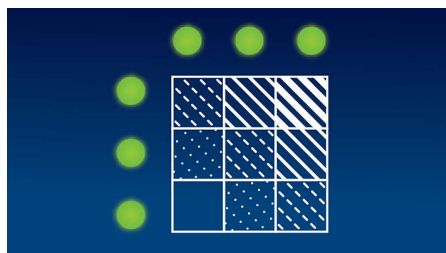

Brossages sur mesure

Trois réglages d'intensité et trois modes de nettoyage offrent des performances et un confort optimaux, pour un brossage plus personnalisé, favorisant l'observance. Le mode Deep Clean de trois minutes permet d'obtenir une propreté exceptionnelle dans les zones difficiles d'accès. C'est le mode idéal pour les patients devant porter une attention particulière à certaines zones difficiles.